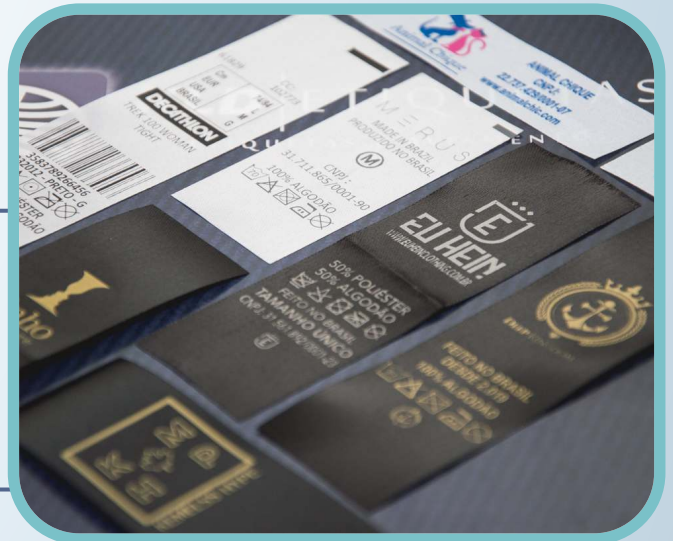

etiquetas bordadas - etiquetas estampadas - fitas personalizadas - cordões

CATÁLOGO PRODUTOS

KLD | ETIQUETAS
ETIQUETAS E AVIAMENTOS

Etiquetas Bordadas

Tafetá

- Menor definição do bordado (28 Batidas cm²)
- Até 7 cores / Diversas opções de tamanho
- Produção à partir de 300 metros

vendas@kldetiquetas.com.br

+55 19 3243-7278

Etiquetas Estampadas

Nylon Resinado

- Impressão Hot-Stamp em até 04 cores.
- Permite impressão frente + verso.
- Larguras disponíveis, 10 a 50 mm.
- Produção à partir de 1.000 unidades

Nylon Emborrachado

- Impressão Hot-Stamp, em até 04 cores.
- Permite impressão frente + verso.
- Larguras disponíveis, 10 a 40 mm.
- Produção à partir de 1.000 unidades

KLD | ETIQUETAS
ETIQUETAS E AVIAMENTOS

Gorgurão Poliéster

- Consultar disponibilidade de cores
- Impressão Hot-Stamp, varias cores, inclusive metálicas.
- Larguras disponíveis, 15 a 40 mm
- Produção à partir de 2.000 metros

KLD | ETIQUETAS
ETIQUETAS E AVIAMENTOS