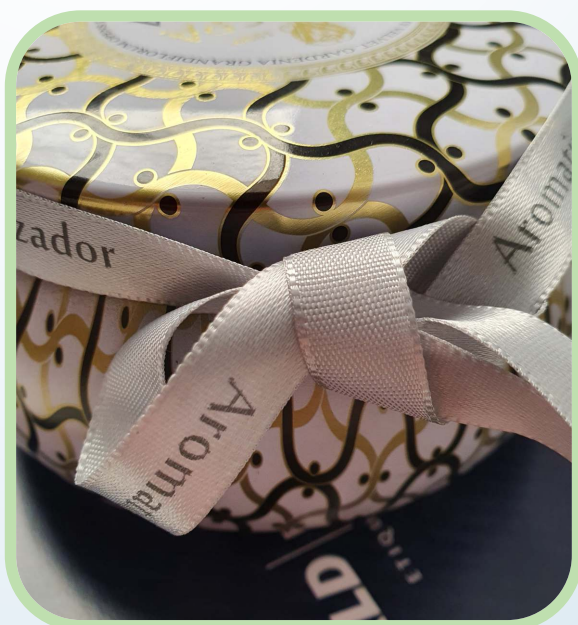

Cetim sem Ourela

- Disponível nas cores, preto ou branco.
- Impressão Hot-Stamp, várias cores, inclusive metálicas.
- Larguras disponíveis, 15 a 40 mm
- Produção à partir de 100 metros

Cetim com Ourela

- Disponível em diversas cores, sob consulta.
- Impressão: Hot-Stamp, várias cores, inclusive metálicas.
- Larguras disponíveis, 11 a 38 mm
- Produção à partir de 1.000 metros